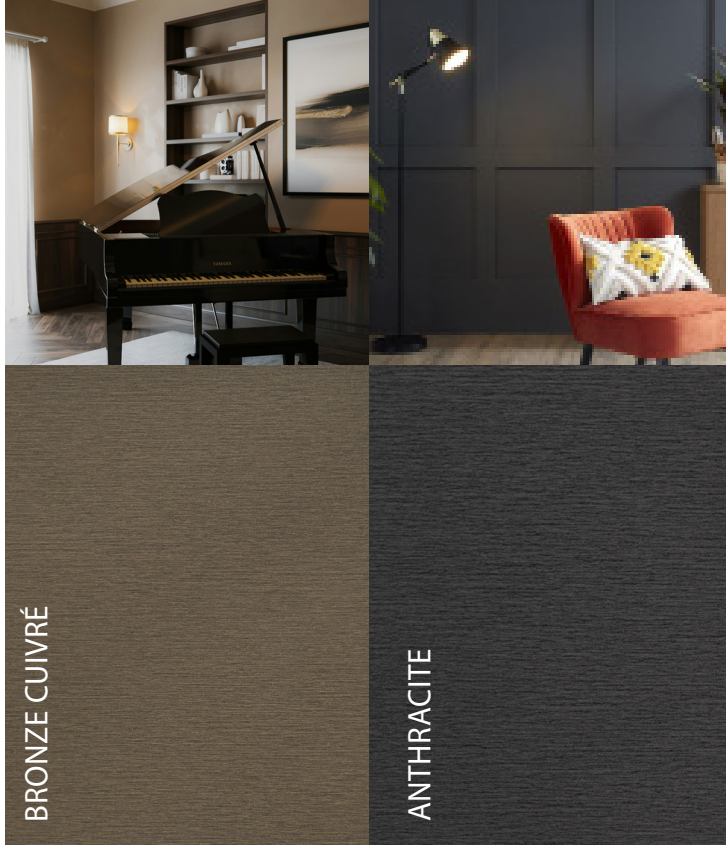

# NOS COULEURS

---

NOYER NOIR

TECK

CHÊNE BLANC

LIÈGE

# NOS COULEURS

## Collection INSPIRATION

NOIR ONYX

GRIS MÉTALLIQUE

CUIVRE MÉTALLISÉ

GRIS ARDOISE

ROUGE GRÈS

BRUN FONCÉ

VERT ANGLAIS