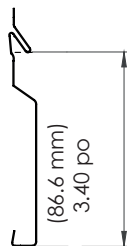

### La tendance est aux volumes!

Le NOUVEAU profilé Norwood Mini et sa planche de 3.40 po combine le charme et la simplicité du style Scandinave et ses baguettes étroites ou multilargeurs.

Utilisé seul ou combiné au Norwood, et sa planche de 5.38 po, le Norwood Mini permet de créer des possibilités de patrons infinies.

### Spécifications

- > Longueur | 144 po (3658 mm)
  - > Largeur | 3.40 po (86.60 mm)
  - > Profondeur | 0,44 po (11 mm)
- 
- > Quantité par boîte | 12 panneaux de 144 po
  - > Superficie couvrante | 40.5 pi<sup>2</sup> (3.76 m<sup>2</sup>) par boîte